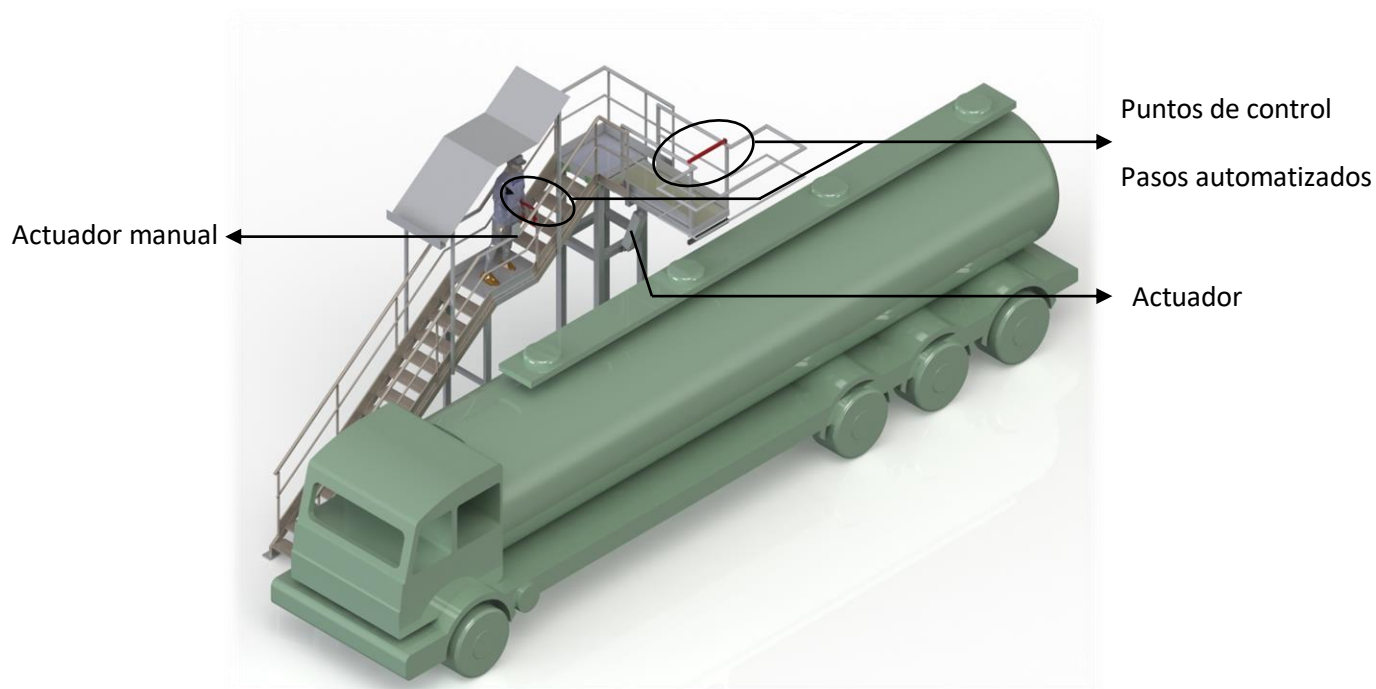

ACCESOS PASARELA DE SEGURIDAD:

En Domfesa hemos desarrollado un sistema de accesibilidad innovador y de altas características técnicas de seguridad.

La prevención de riesgos laborales es fundamental en la industria, es por ellos que nuestro departamento de I+D ha diseñado un sistema de acceso-pasarela con una serie de dispositivos electrónicos que garantizan en todo momento la seguridad y bienestar del operario/a que tiene que llevar a cabo una actividad en una zona de acceso complejo.

El sistema de pasarelas de seguridad diseñado y fabricado por Domfesa facilita una absoluta seguridad, control, funcionalidad y protección.

Siguiendo la normativa en cuanto a seguridad e higiene estipulada por la CE, la pasarela que Domfesa ha desarrollado provee al cliente una solución tecnológica y de vanguardia que cumple con las más altas necesidades que se presenten por nuestros clientes.

Con un diseño absolutamente versátil y de fabricación industrializada, el sistema de pasarela se puede adaptar a las configuraciones que se necesite en planta.

Las pasarelas que Domfesa diseña y fabrica están compuestas de tramos limitados por corta fuegos. Es decir, zonas donde el operario gestiona la posición de la pasarela y un complejo sistema de sensores y actuadores hidráulicos o neumáticos ajustan la situación de la pasarela hasta que es seguro seguir avanzando a la zona de actuación.

El diseño consta de puntos de control, tal y como hemos mencionado anteriormente donde, el operario en funciones, espera hasta que los sensores y actuadores sitúan la pasarela en la posición correcta; haciendo así que los sensores de la estructura se activen y habiliten el paso del operario a los puntos de acceso deseados por el cliente.